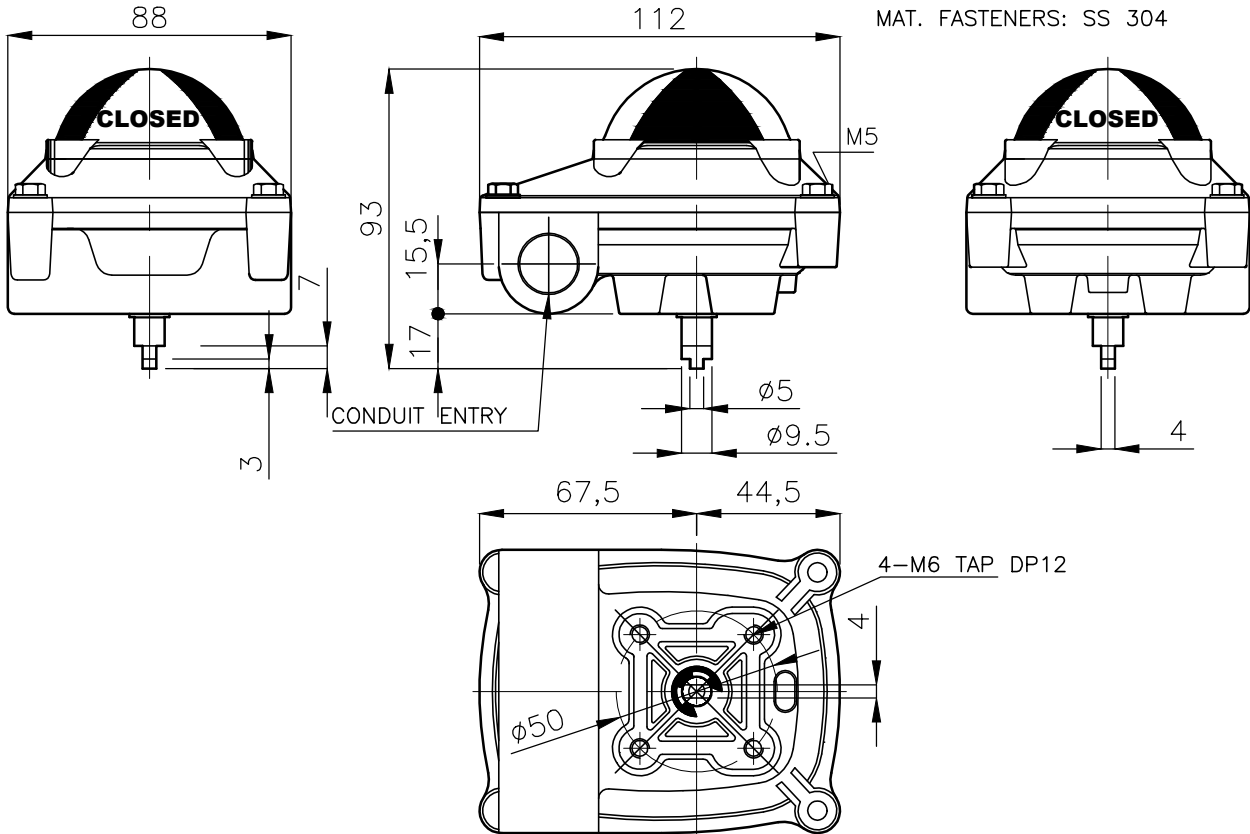

LIMIT SWITCH BOX 79651-AMS

SWITCH MODEL: MECHANICAL V3
 SWITCH TYPE: STARION SZM-V16-1FA-61
 MAX. VOLT.+AMP.: 250VAC 16A
 TEMP. LIMITS: -20°/+80°C
 ENCLOSURE: IP67
 CONDUIT ENTRY: 2x M20x1,5
 (2x NPT 3/4" OPTIONAL)
 MAT. BODY: ALUMINIUM
 MAT. POS. INDICATOR: POLYCARBONATE
 MAT. SHAFT: SS 304
 MAT. FASTENERS: SS 304

WIRING DIAGRAM

DATE:
17-06-2015

REV.DATE:

econ[®]

DRAWN:
JL

CHECKED:

DWG. Nr.:
79651-1

REV.: