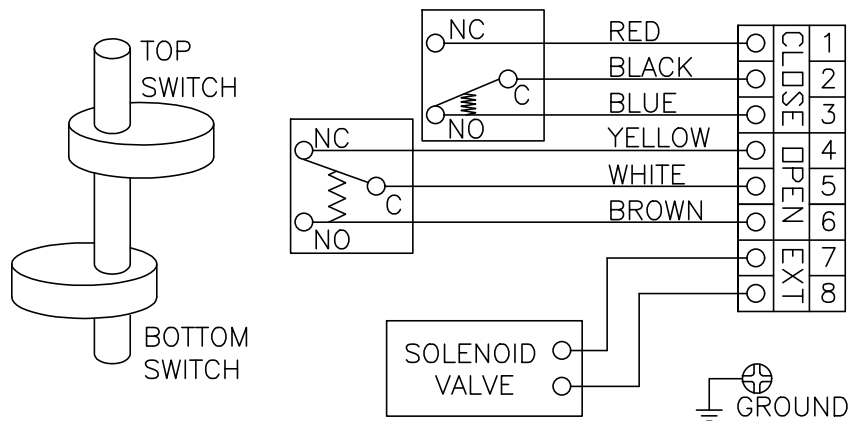

LIMIT SWITCH BOX 79651-AMS

SWITCH MODEL: MECHANICAL V3
 SWITCH TYPE: STARION SZM-V16-1FA-61
 MAX. VOLT.+AMP.: 250VAC 16A
 TEMP. LIMITS: -20°/+80°C
 ENCLOSURE: IP67
 CONDUIT ENTRY: 2x M20x1,5
 (2x NPT 3/4" OPTIONAL)
 MAT. BODY: ALUMINIUM
 MAT. POS. INDICATOR: POLYCARBONATE
 MAT. SHAFT: SS 304
 MAT. FASTENERS: SS 304

WIRING DIAGRAM

DATE:
17-06-2015

REV.DATE:

econ[®]

DRAWN:
JL

CHECKED:

DWG. Nr.:
79651-1

REV.: